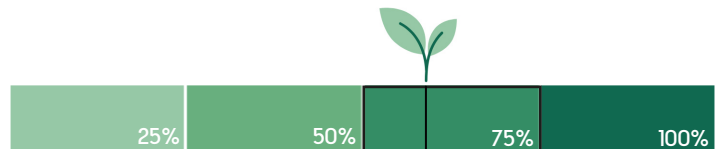

# W36 - Chargeur bi-matière 15W

Critères	Details	Score
Matériaux éco-responsables	1-25%	2
Certification environnementale	GRS	5
Eco-transport par train	6,5x moins polluant que le bateau, 25x moins que l'avion	5
Audit social	N/A	0
Pays d'origine	Chine	0
Fin de vie	Recyclable jusqu'à 25%	2
Marquage éco-responsable	Encre écologique	4
Packaging recyclé	Coffret cadeau en carton recyclé	5