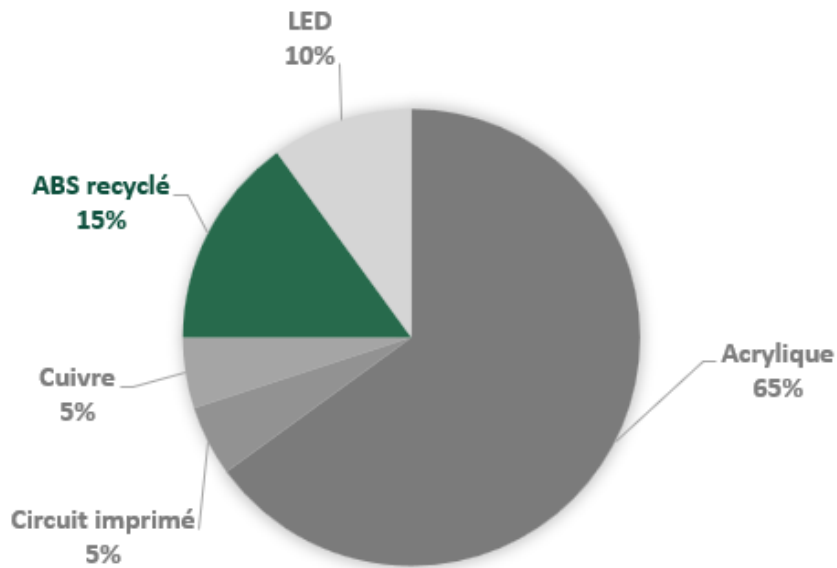

# W36 - Chargeur bi-matière 15W

Critères	Details	Score
Matériaux éco-responsables	1-25%	2
Certification environnementale	GRS	5
Eco-transport par train	6,5x moins polluant que le bateau, 25x moins que l'avion	5
Audit social	N/A	0
Pays d'origine	Chine	0
Fin de vie	Recyclable jusqu'à 25%	2
Marquage éco-responsable	Encre écologique	4
Packaging recyclé	Coffret cadeau en carton recyclé	5

Total 23/40

**Le W36 est garanti pendant 3 ans**

Scannez le QR code ci-contre pour retrouver toutes les informations nécessaires au recyclage du produit.